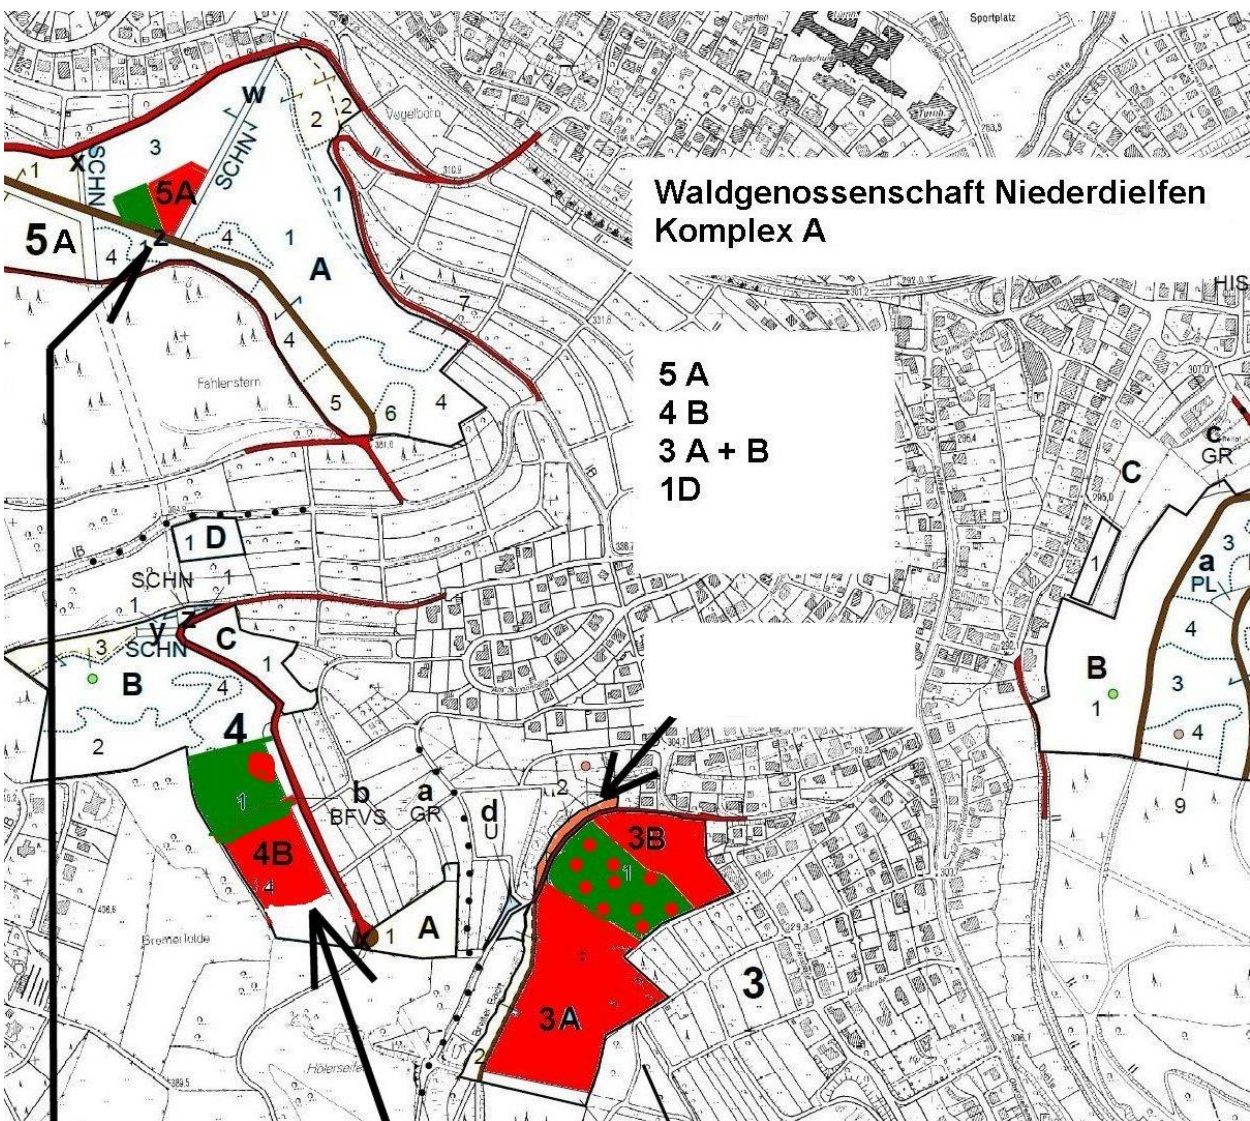

4 B	Humbach unterm Rödgen	170,75 8,25 Fm	abgerechnet
3 A	Bösenberg / Abschnitte	537,46 Fm	abgerechnet
5 A	Fahlerstern	104,04 Fm	abgerechnet
1 D	Schlingelhain / Schäfersplatz	159,82 Fm	abgerechnet

Nutzholz / Brennholz Humbach / Bremerfelde 4 B