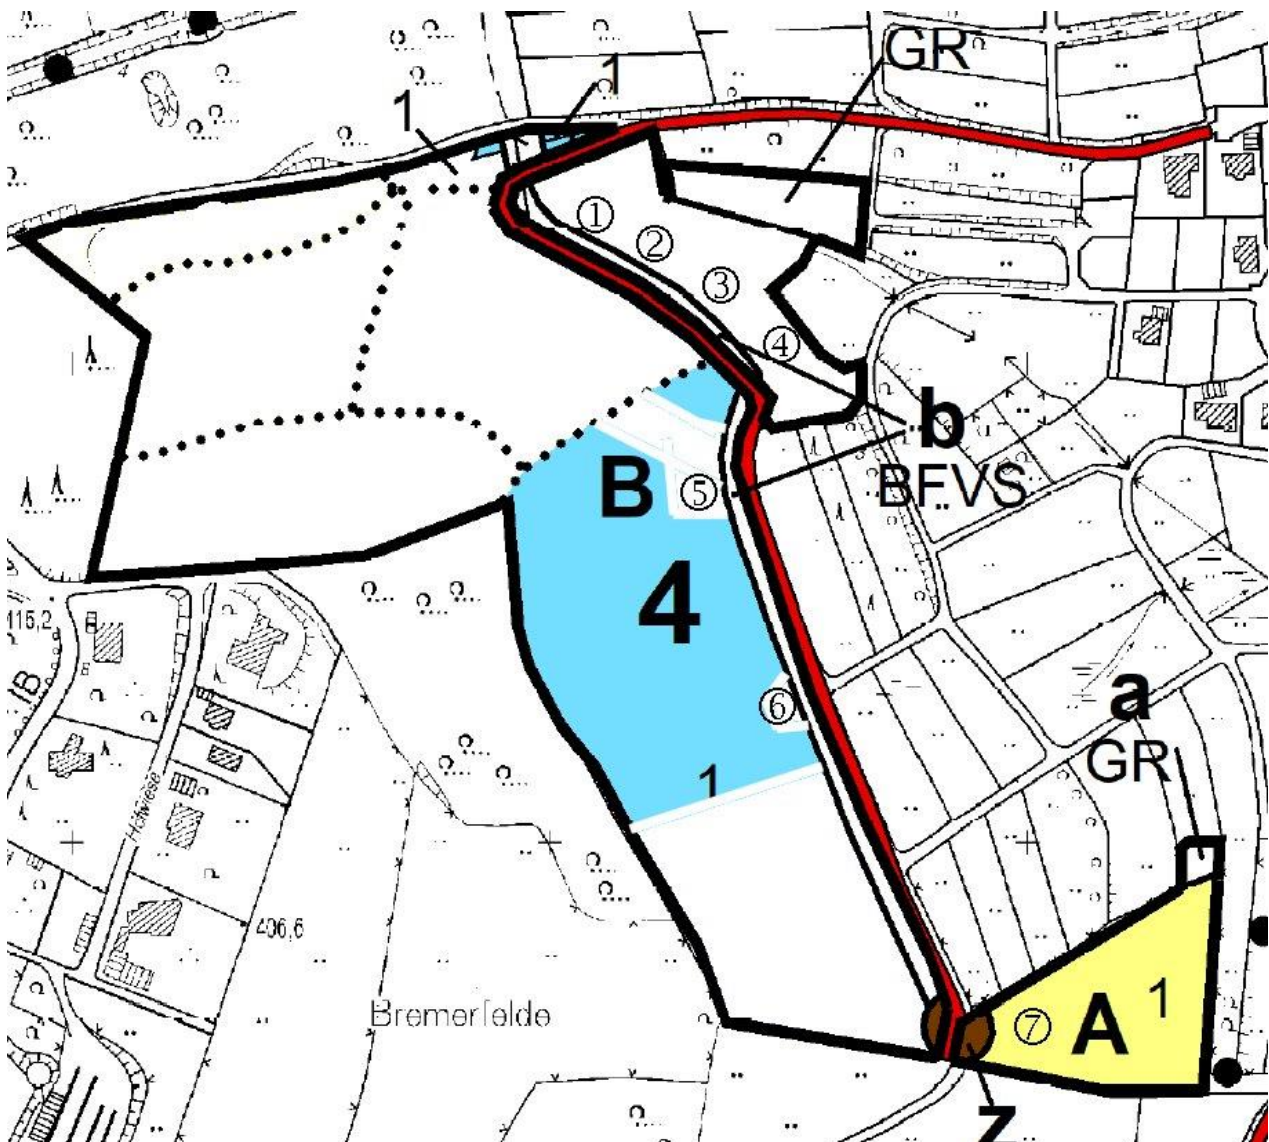

Nutzholz / Brennholz Humbach / Bremerfelde 4 B

1	Polter Brennholz 90 Grad zum Weg		
2	Brennholz Stämme, Polter teilbar	Evtl. noch 4 Stämme mit-verkauf-bar	
3	13 grüne Fichten		
4	Polter von 2024 verkauft an Vitt + Sting	Nachfragen ob er Polter 3 möchte	
5	Evtl. Polter , nachsehen		
6	3 Fichtenstämme grün	Zu 3 zupacken	
7	Leichte Durchforstung, vormarkiert durch Forstamt, Rückegassen		Für 2026