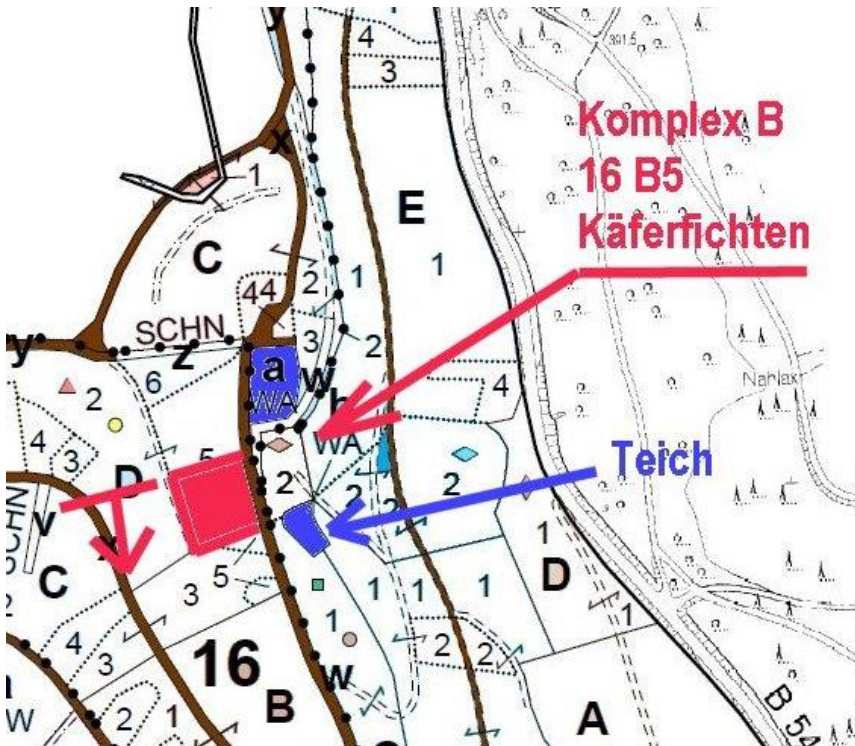

Polter bereits verkauft V+S

13 grüne Fichten

Brennholz in 2 Polter teilbar

Brennholz

**Brennholz Polter
quer zum Weg**

Komplex B

15	Fludersbach	45,50 Fm	Abgerechnet Polter Richtung Deponie
----	-------------	----------	---

Kloft / Bodlay Komplex B
 S.Kloft Rödgener Str. 34 57234 Wilnsdorf s.Kloft@gmx.de +49 160 6363235

Komplex B

58 A1		Reiterloch	7 Lä	6,47 Fm	Dieterm/Gräb
58 60			26 Lä	27,02 Fm	Utsch
58 60		Palette	13 Lä	11,62 Fm	Utsch
58		Douglasie	1	1,71 Fm	Utsch
58		Reiterloch	27 Lä	10,55 Fm	Dieterm/Gräb