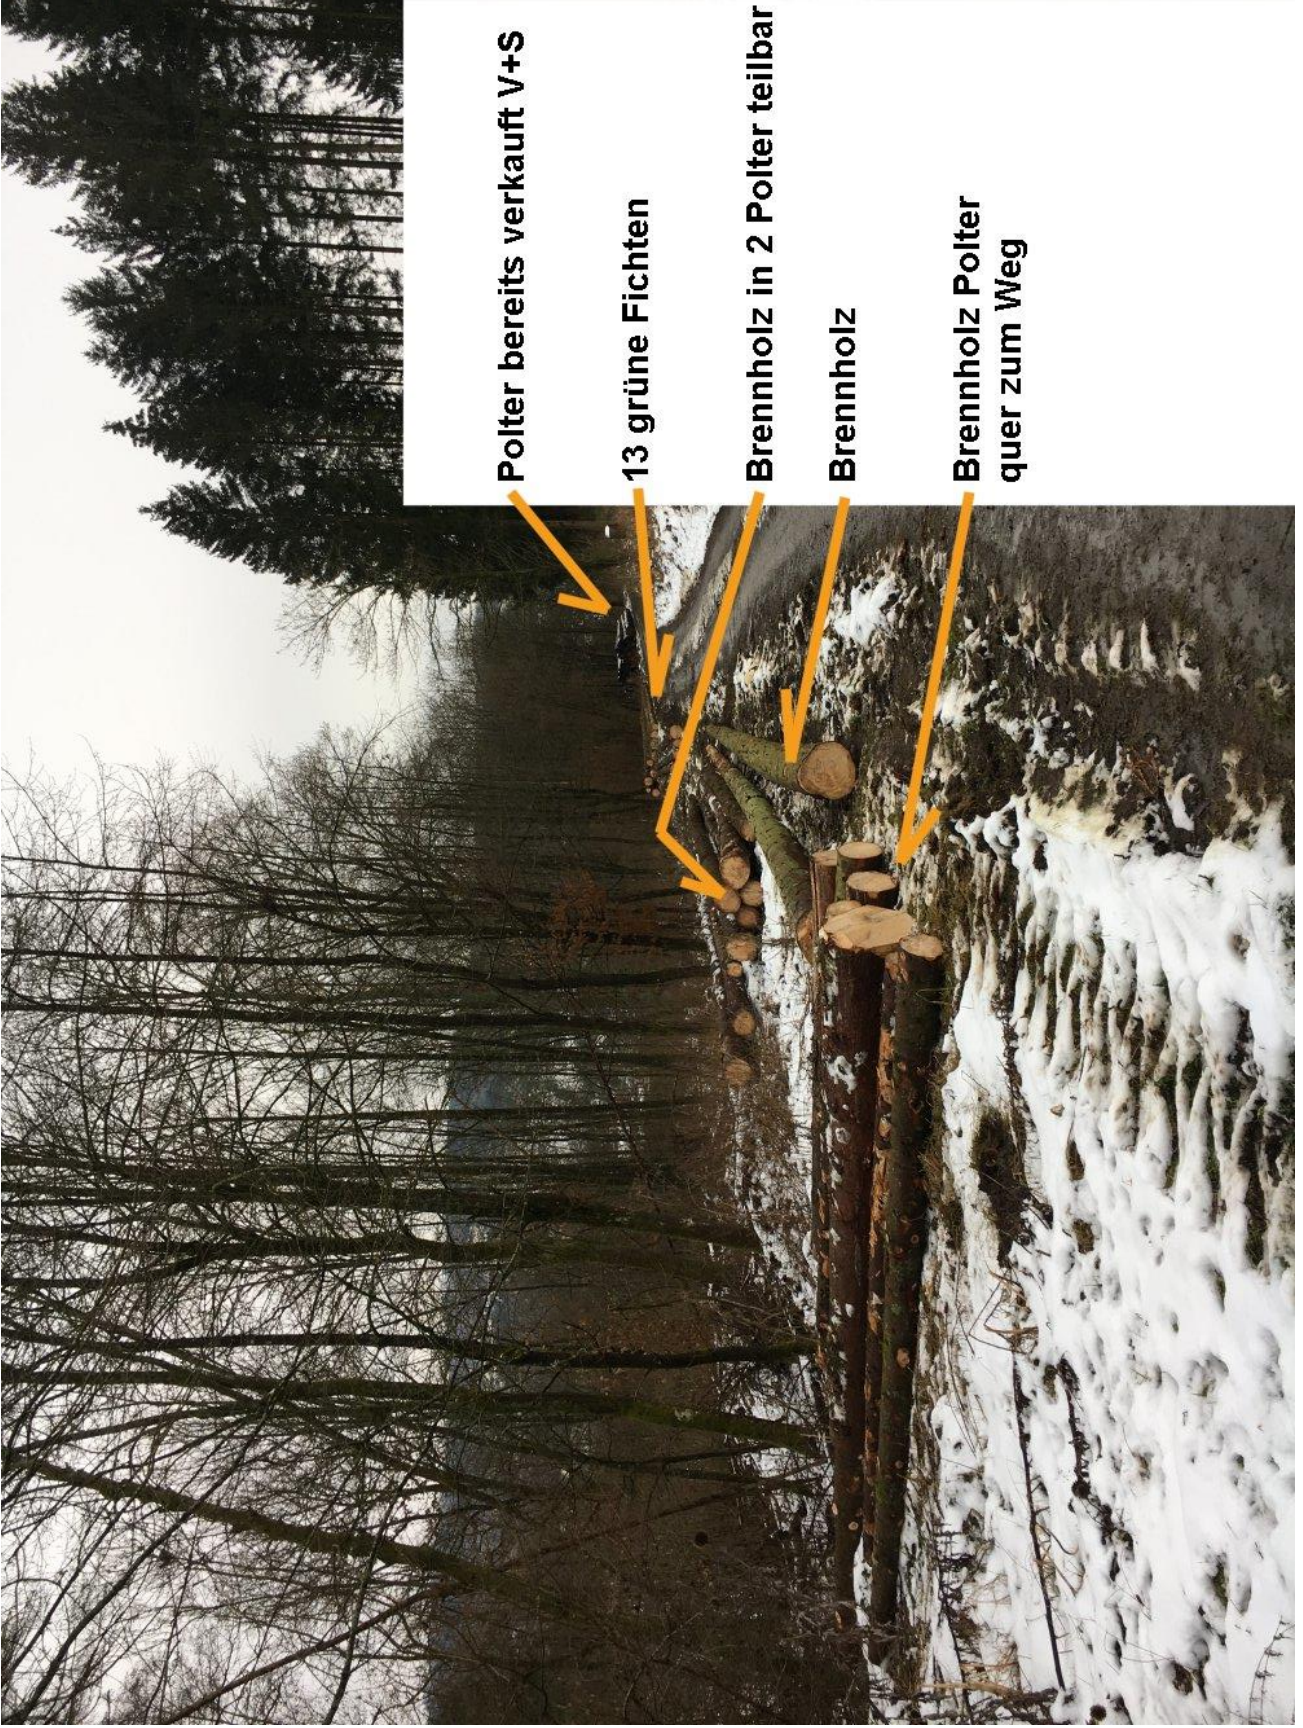

Polter bereits verkauft V+S

13 grüne Fichten

Brennholz in 2 Polter teilbar

Brennholz

**Brennholz Polter
quer zum Weg**